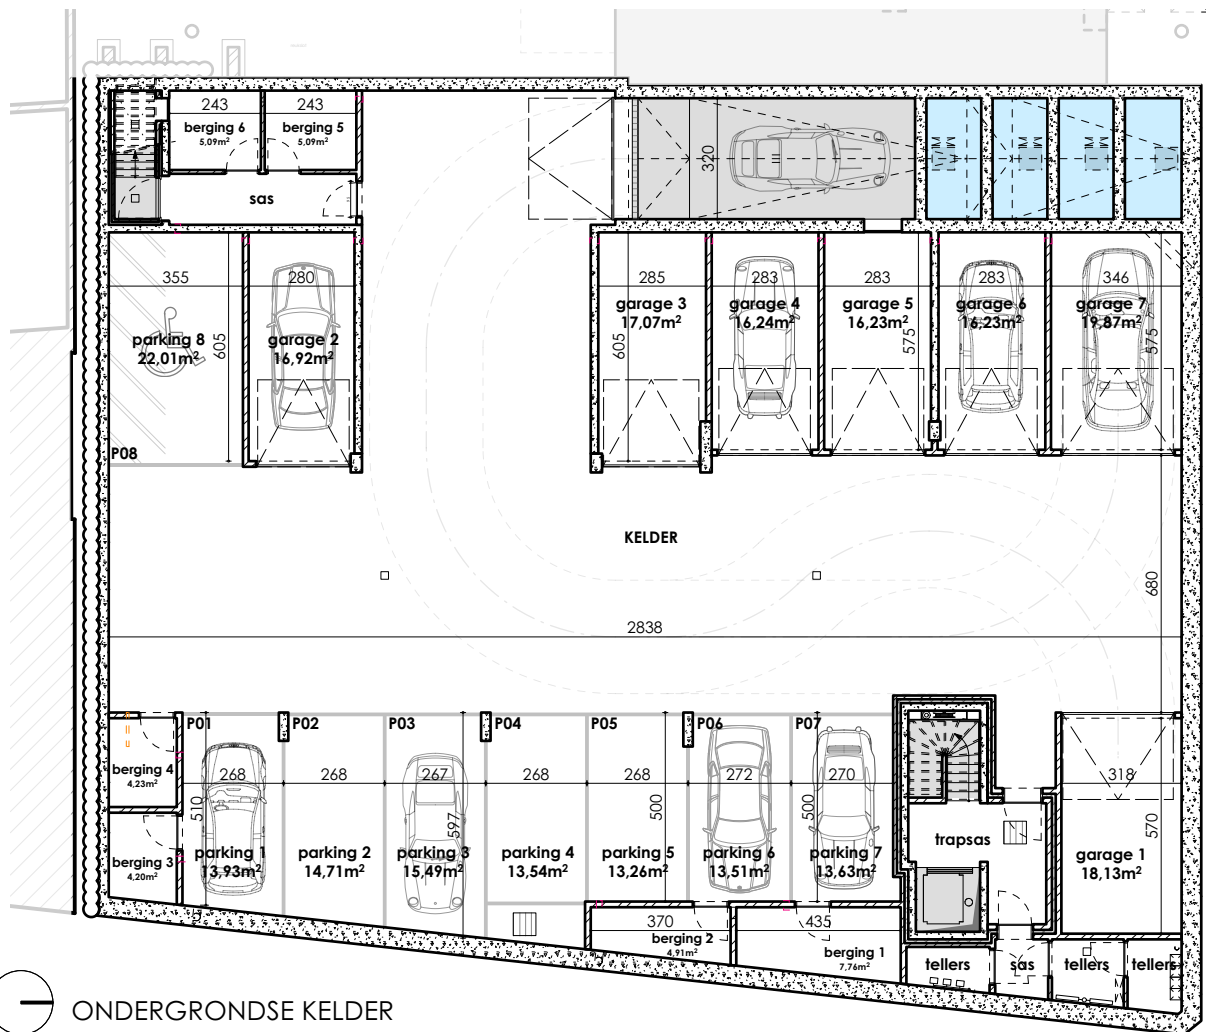

VOORGEVEL

RECHTERZIJGEVEL

ACHTERGEVEL

GRONDPLAN

KORTRIJK
VOLKSPLEIN

De getekende meubels zijn slechts indicatief en maken geen deel uit van de verkoopovereenkomst. Deze tekening en de maatvoering hierop is indicatief.

APPARTEMENT 2.1
2de VERDIEPING

 ONDERGRONDSE KELDER